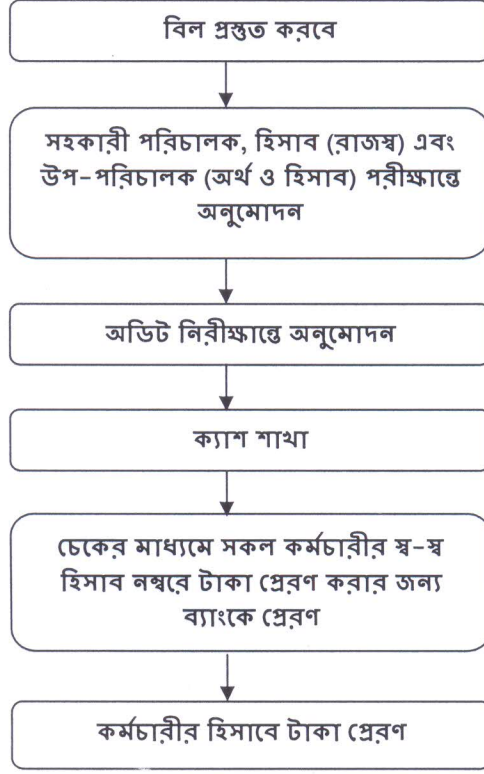

তারিখঃ

বিজেআরআই-এর ২০১৯-২০২০ অর্থ বছরের সেবা সহজীকরণ

বিজেআরআই-এ কর্মরত কর্মচারীদের বেতন ভাতাদি ব্যাংক হিসাবের মাধ্যমে প্রেরণ করা

প্রসেস ম্যাপ

বর্তমানে সেবা প্রদানের ধাপ

System Analyst\Format of Seba Sohojekoron.doc

(মোঃ মঞ্জুর হাসান)
সহঃ পরিচালক হিসাব (রাজস্ব)

বাংলাদেশ পাট গবেষণা ইনস্টিটিউট
মানিক মিয়া এ্যাভিনিউ ঢাকা-১২০৭

২০/১০/১৯

(আব্দুল হান্নান আলী)
সিস্টেম এনালিস্ট
পরিচালনা, প্রশিক্ষণ ও কোর্সওয়ান বিভাগ
বাংলাদেশ পাট গবেষণা ইনস্টিটিউট
মানিক মিয়া এ্যাভিনিউ, ঢাকা-১২০৭

২০/১০/১৯

সিস্টেম এনালিস্ট

প্রস্তাবিত সেবা সহজীকরণের ধাপ

TCV এর আলোকে সেবা প্রাপ্তির সুবিধা:

→	সেবা গ্রহীতাদের ভোগান্তি কমবে
→	নির্ভুল হবে
→	সময় কম লাগবে
→	অর্থ বহনের ঝুঁকি কমবে
→	১৩টি ধাপ থেকে কমিয়ে ৬টি ধাপে প্রস্তাবিত সেবার প্রস্তাব করা হয়েছে